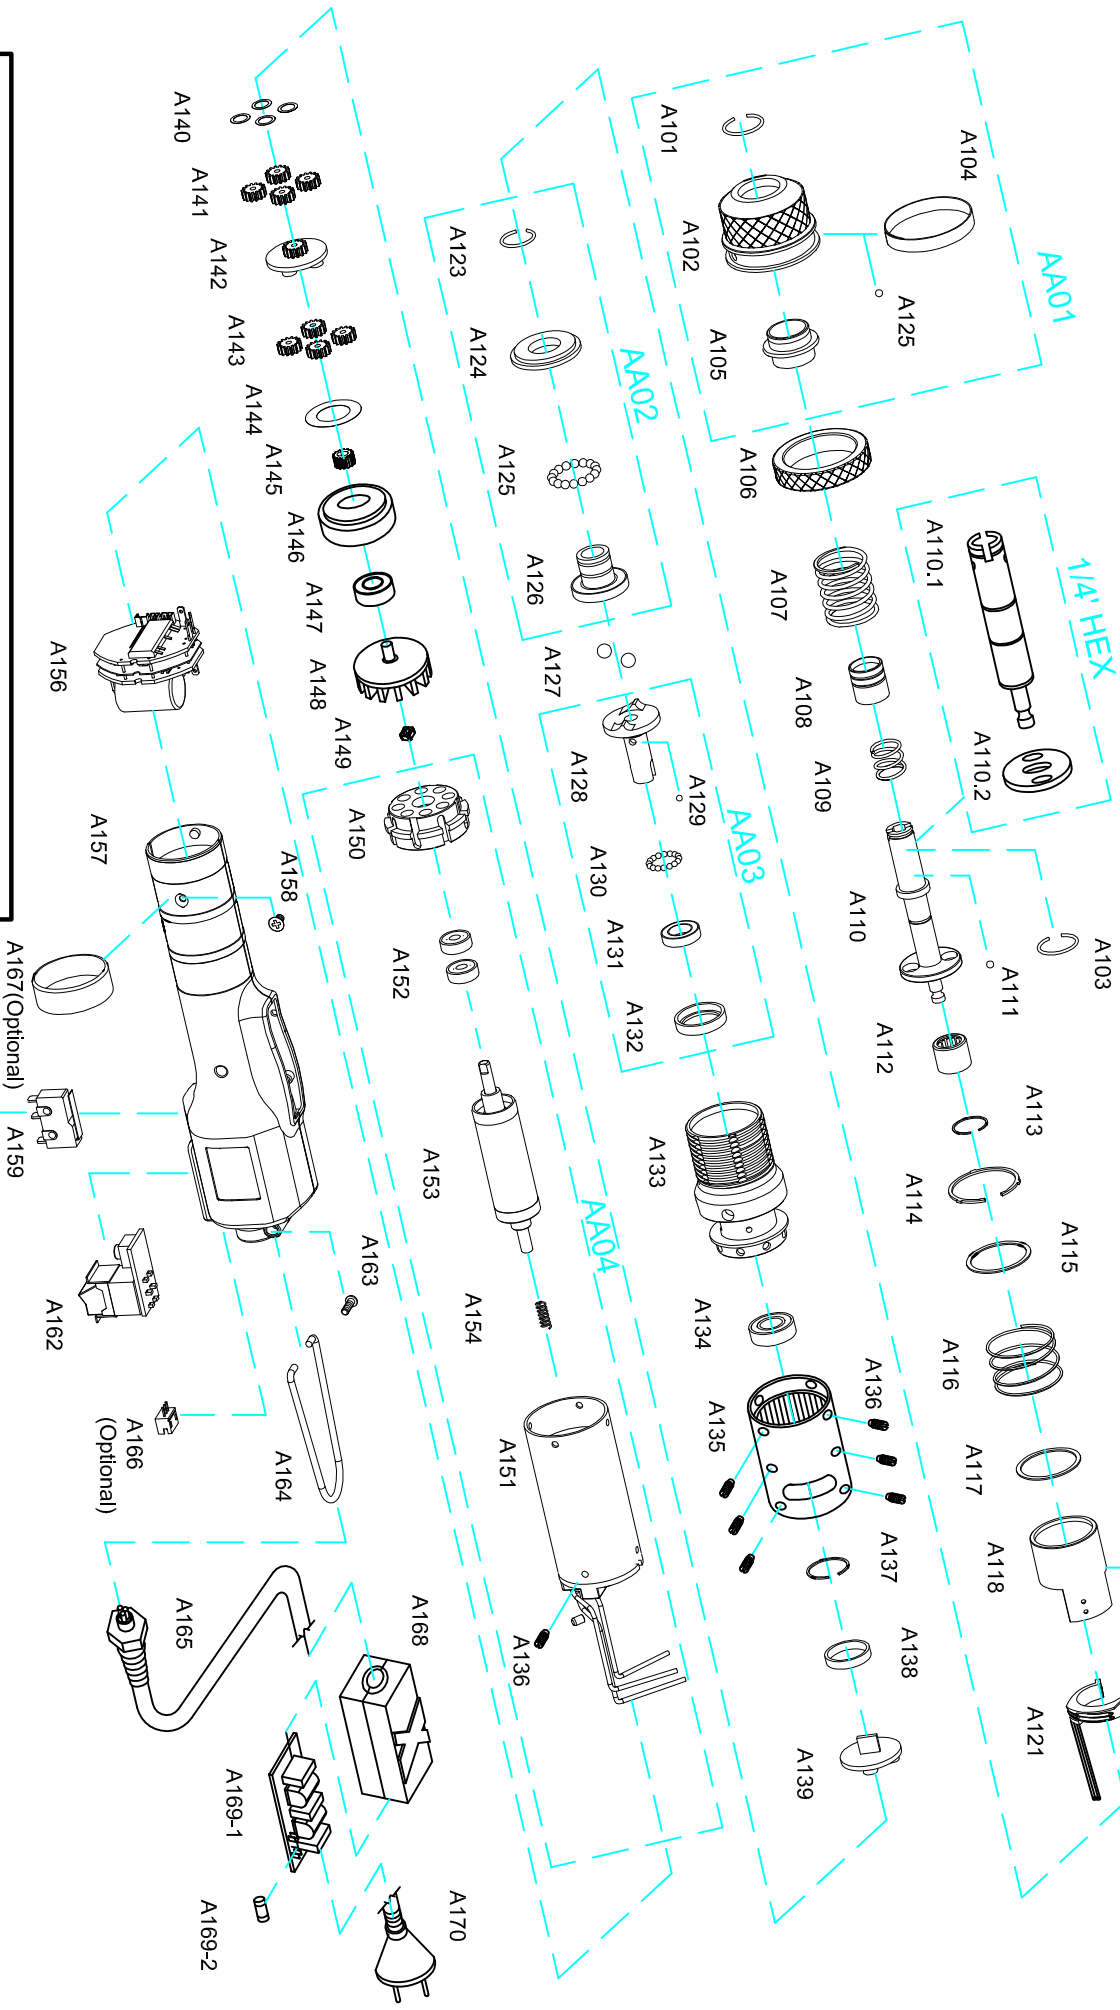

Model : AC-115BL / AC-125BL / AC-135BL / AC-145BL
 AC-215BL / AC-225BL / AC-235BL / AC-245BL

CONOS® AC 110V / 120V BRUSHLESS TORQUE-CONTROL
 ELECTRIC SCREWDRIVER

技友牌AC直插無刷全自動電動起子 (Made in Taiwan)

Design & Made By : Top Driver Enterprise Co., Ltd
 研發、製造元 : 技友企業有限公司